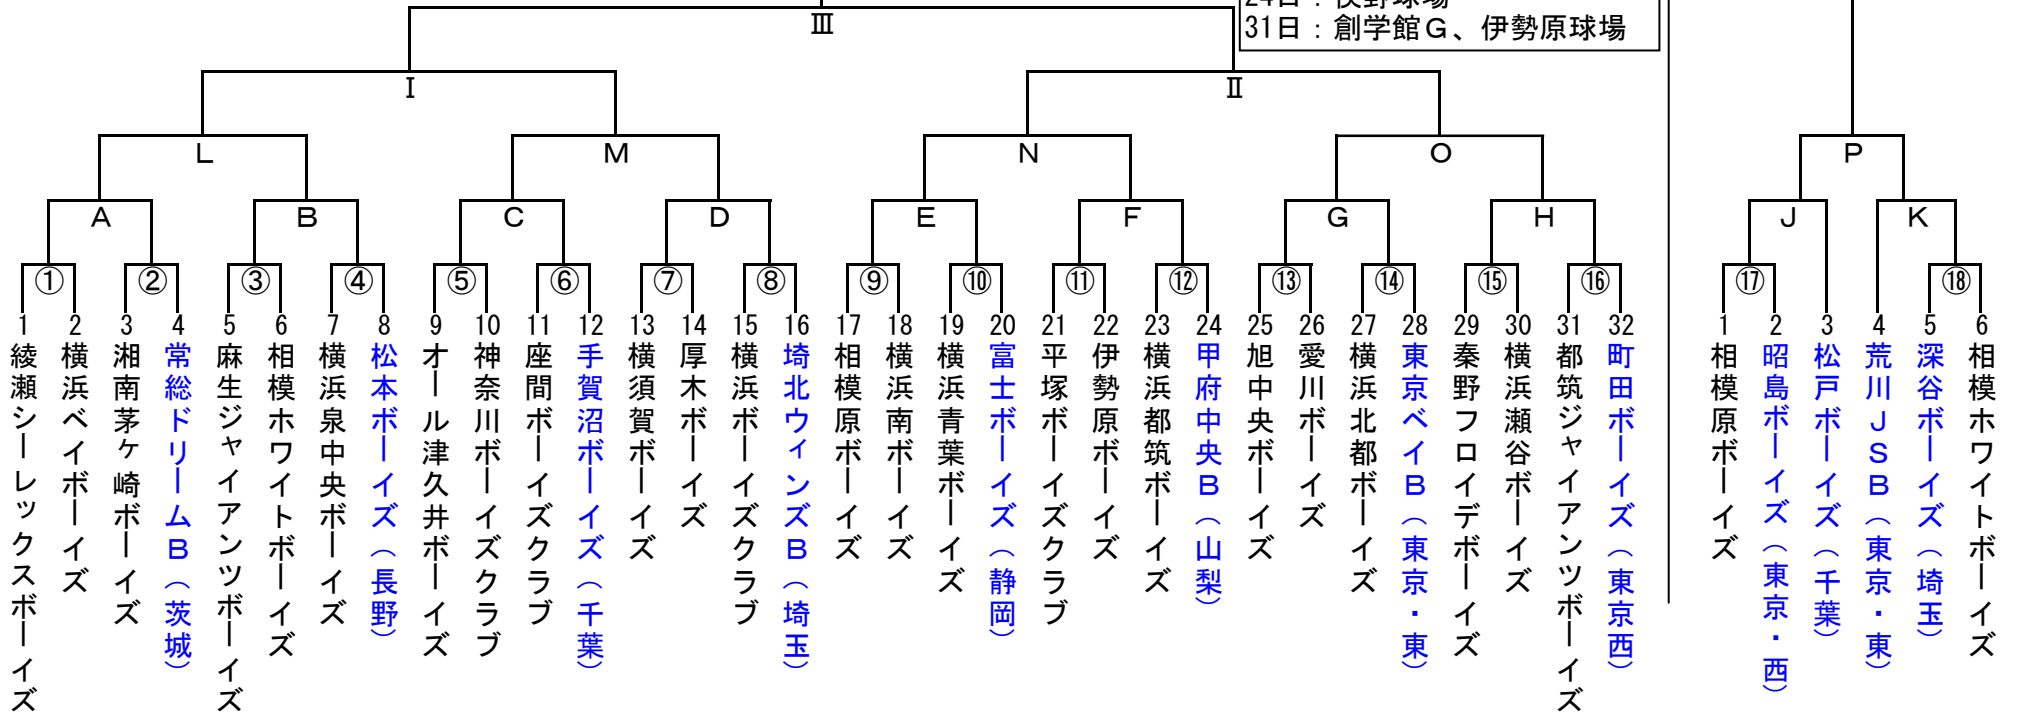

第 1 1 回日本少年野球 横浜市長旗争奪神奈川大会

中学部優勝

予備球場
 12日：本蓼川G、飯山G
 24日：俣野球場
 31日：創学館G、伊勢原球場

小学部優勝

大会日程	球場名	試合枠組み	第一試合	第二試合	第三試合	第四試合	車両制限・注意事項	本部	責任者	お茶当番	備考
10月3日	平塚球場	(11) (12) (14)	8:30	10:30	12:30			◎	笹尾 繁	平塚ボーイズクラブ	中学部 1回戦
	本蓼川球場	(1) (13) (16)	9:00	11:00	13:00				山崎洋一	綾瀬シーレックスボーイズ	中学部 1回戦
	相模湖球場	(5) (15)	8:30	13:00	※時間=8:30~10:30、12:30~16:30				安田 修	オール津久井ボーイズ	中学部 1回戦
	大岡高校G	(6) (7)	9:00	11:00					中野克彦	厚木ボーイズ	中学部 1回戦
10月4日	南足柄球場	(17) (18)	9:00	10:40	※時間=9:00~13:00				菱沼憲一	相模村イトボーイズ・小学	小学部 1回戦
	日大藤沢高校	(2) (3) (9)	9:00	11:00	13:00			◎	月館一二	相模村イトボーイズ・中学	中学部 1回戦
10月10日	本蓼川球場	(8) (10) (4)	9:00	11:00	13:00				西岡浩一	都筑ジャイアンツボーイズ	中学部 1回戦
10月12日	保土ヶ谷球場	G H O	9:00	11:00	13:00			◎	別途設定	別途設定	中2・3回戦
	平塚球場	E F N	8:30	10:30	12:30				笹尾 繁	別途設定	中2・3回戦
	小山球場	C D M	9:00	11:00	13:00				別途設定	別途設定	中2・3回戦
	日大藤沢高校	A B L	9:00	11:00	13:00				別途設定	別途設定	中2・3回戦
10月17日	伊勢原球場	I II III	9:00	11:00	13:00				別途設定	別途設定	中学部準決・決勝戦
	新横浜G	J K P	9:00	10:40	12:20				別途設定	別途設定	小学部準決・決勝戦